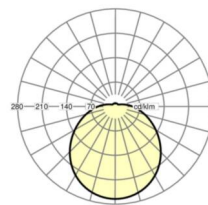

параметры

номер заказа	25316184111
код EAN	4020863370405
номер таможенного тарифа	94051140
Знак прохождения контроля	IP 65, класс защиты I, испытания на воспламенение 650°C, F, D, Indoor, CE
Степень ударпрочности IK	IK07
Температура окружения	ta 25°C
Гарантийный срок	5 лет

электротехника

Балласт	Электронный драйвер (1 штука)
Мощность системы	37W
сетевое напряжение	230V/50Hz
класс энергосбережения/Источник света	D

Оптика

Оснастка	LED, цветопередача/оттенок света CRI ≥ 80 / 3000K
Допуск для координаты цветности (MacAdam)	3SDCM
Номинальный световой поток	4215lm
Срок службы LED	50000h L80/B10 (Tq 25°C)
светоотдача светильников	115lm/W
UGR поп./вдоль	21.5 / 21.5

Механика

цвет корпуса	белый стандартный для электротехники RAL 9016
размеры (LxWxH/ДxН)	477mm x 160mm
вес (нетто)	2.1kg
Cable entry KE	см. Руководство по монтажу
Вид монтажа	Потолочная одиночная установка, установка на стене

размеры

H	160 mm	Высота
D	477 mm	Диаметр
A1	250 mm	Расстояние между точками крепежа при одиночной установке
A2	354 mm	Расстояние между точками крепежа, 1-й светильник световой полосы

DEEP-LINK

<https://www.regiolux.de/ru/article/25316184111>